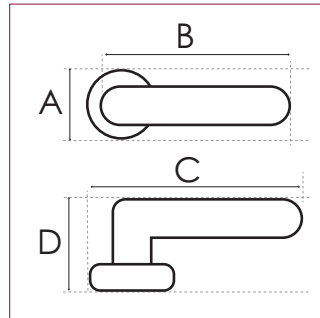

Modèle MEUDON-K

Cadap®

Type Décoration de la porte

Gamme Moderne

Référence produit

Fonction Bec de cane

001862/101BK

Dimensions et/ou épaisseurs (mm)

A Diamètre : 50

B Longueur poignée : 115

C Longueur totale : 140

D Profondeur : 55

Matière

Aluminium/Acier

Finition

Noir mat

Description

Simplement innovant !

Facile et rapide à installer, grâce à son système Easy-K breveté en France, le montage de l'ensemble de poignées de porte Meudon-K est réalisé en 2 minutes.

- Pas de perçage
- Sans vis apparente
- Recouvre les anciennes traces
- Facilité de pose
- Rapidité d'installation
- Universelle
- Un système breveté et made in France