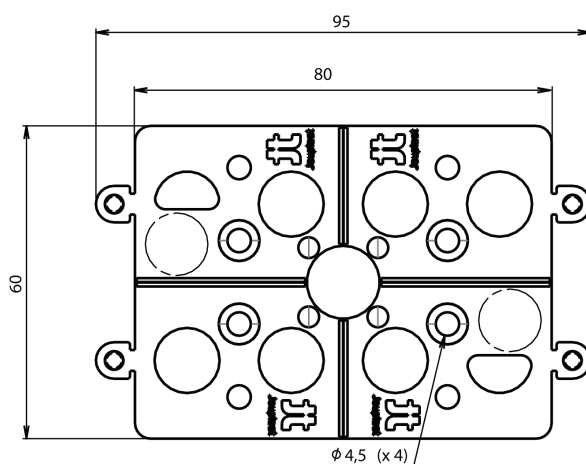

LES + PRODUIT

- Seule cale sécable du marché en 2 ou en 4 morceaux.
- Empilables entre elles grâce aux ergots.
- Compatible avec les cales crantées.
- Trous pour vis de fixation prévus : aucun besoin de percer la cale.
- Ultra résistante.

✓ APPLICATIONS

- S'utilise pour n'importe quel type de calage de plancher bois (terrasse, parquet) et pour tous travaux intérieurs et extérieurs de menuiserie.
- Sécable, elle permet de disposer de 4 cales en 1.

👍 RÉSISTANCE

- Résistance en compression : supérieure à 2T.

💡 RECOMMANDATIONS D'UTILISATION

- Peut être vissée, collée ou clouée.

🔍 CARACTÉRISTIQUES

- Matière : polypropylène recyclé
- Couleur : vert [2 mm] , bleu [3 mm] et noir [5 mm]
- Dimensions : 80 mm x 60 mm
- Diamètres trous passage de vis : 4,5 mm
- Epaisseur : 2, 3 et 5 mm
- Ergots de fixation : 7 mm / Quantité : 2
- Résistant aux températures entre -30°C et +60°C
- Résistant aux UV et au GEL