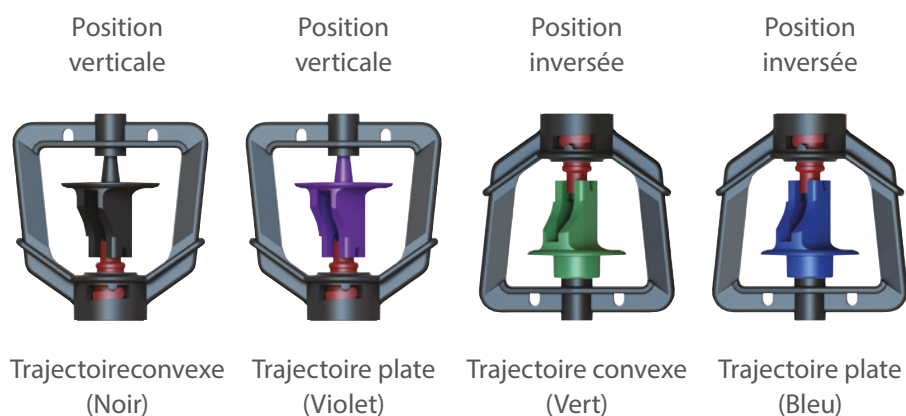

Micro-asperseurs Rondo et RFR

Une fiabilité mondialement reconnue

Rondo et RFR - Micro-asperseurs

- **Rivulis Rondo** : Idéal pour les cultures maraîchères et les vergers
- **Rivulis RFR** : Débit auto-régulé par compensation de pression (PC).
Idéal pour les cultures maraîchères et les vergers sur terrain en pente
- **Rivulis Rondo inversé** : pour les serres, tunnels et les vergers
- Également adapté à la protection anti-gel

Micro-asperseurs Rondo et RFR

Un vaste choix de configurations et d'options

Outre les nombreuses options de débit et d'entrée et de la fonction de pression compensée, les modèles Rondo et RFR offrent une gamme étendue de tourniquets et autres accessoires.

Le couleur de l'ailette précise le type de position et trajectoires d'aspersion

Défecteurs d'aspersion

Micro-asperseur Rondo

Informations produit

Données Techniques	
Plage de pressions de service	1.5 – 2.5 bar
Pression (pour calcul du débit)	2 bar
Recommandations de filtration	
≤ 40 lph:	130 micron / maille de 120
40 – 70 lph:	200 micron / maille de 80
> 70 lph:	250 micron / maille de 60