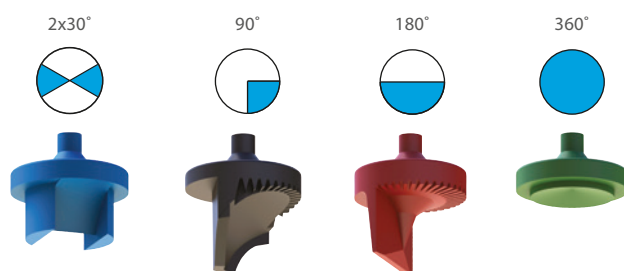

Micro-asperseurs Rondo et RFR

Un vaste choix de configurations et d'options

Outre les nombreuses options de débit et d'entrée et de la fonction de pression compensée, les modèles Rondo et RFR offrent une gamme étendue de tourniquets et autres accessoires.

Le couleur de l'ailette précise le type de position et trajectoires d'aspersion

Défecteurs d'aspersion

Micro-asperseur Rondo

Informations produit

Données Techniques	
Plage de pressions de service	1.5 – 2.5 bar
Pression (pour calcul du débit)	2 bar
Recommandations de filtration	
≤ 40 lph:	130 micron / maille de 120
40 – 70 lph:	200 micron / maille de 80
> 70 lph:	250 micron / maille de 60