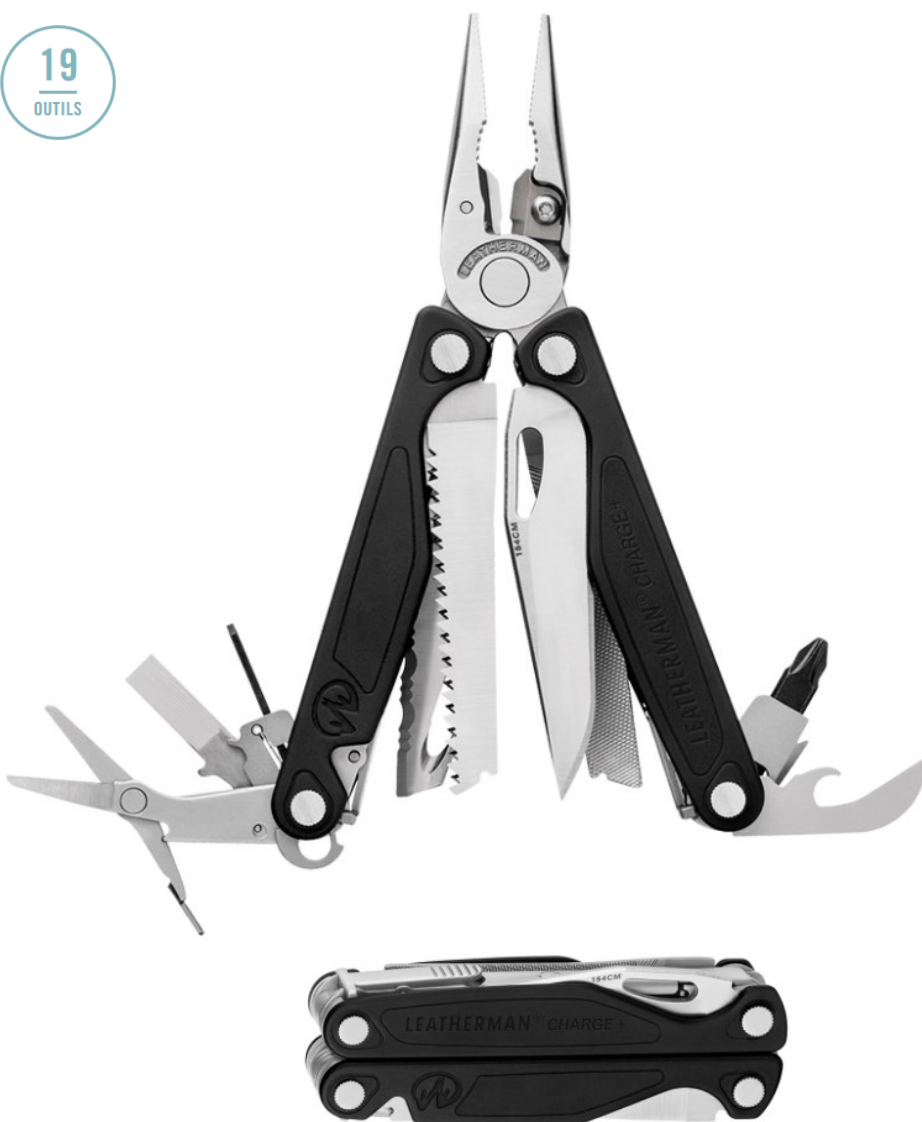

LEATHERMAN®

CHARGE® +

SPECIFICATIONS

Longueur de lame: 7,37 cm
Pince Fermée: 10 cm
Poids: 235g
Livré avec étui nylon

REFERENCE & PACKAGING

832516 – Boite
Dimensions (12,7 x 8,9 x 8,9)
Poids: 295 g
EAN: 0037447000607

OUTILS

- 01 Pincès à bec effilé
- 02 Pincès normales
- 03 Coupe fil remplaçable en CM154
- 04 Coupe fil dur remplaçable en CM154
- 05 Dénudeur de fil
- 06 Couteau en CM 154
- 07 Couteau cranté en HC420
- 08 Scie
- 09 Ciseaux actionnés par ressort
- 10 Crochet coupe-sangle
- 11 Règle (19 cm)
- 12 Ouvre-boîte
- 13 Décapsuleur
- 14 Lime à bois/métal
- 15 Lime diamantée
- 16 Adaptateur grands embouts
- 17 Adaptateur petits embouts
- 18 Tournevis moyen
- 19 Pince à sertir (câble électrique)

Au cours de la dernière décennie Le Charge est devenu la référence même en matière d'outils multifonctions, offrant des matériaux de première qualité ainsi qu'une fonctionnalité maximale. Le Charge Plus perpétue cet héritage. Dans son cadre se trouve une lame de couteau S30V haut de gamme qui offre un équilibre parfait entre la résistance à la corrosion et conservation du tranchant. Les poignées légères renferment les 19 outils et vous offrent une prise en main sûre lorsque vous effectuez votre travail, quelles que soient les conditions dans lesquelles vous évoluez.