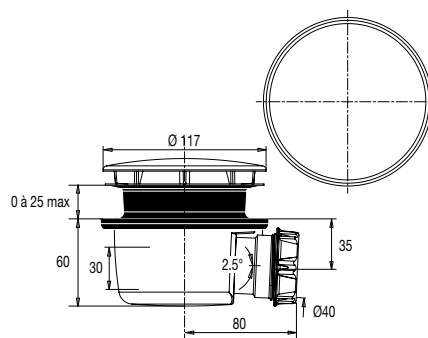

Réf.: 571700 000 00

Finition : Inox

Emb. : Sachet

Ean : 3364549264987

vidéo, notice, réparabilité...