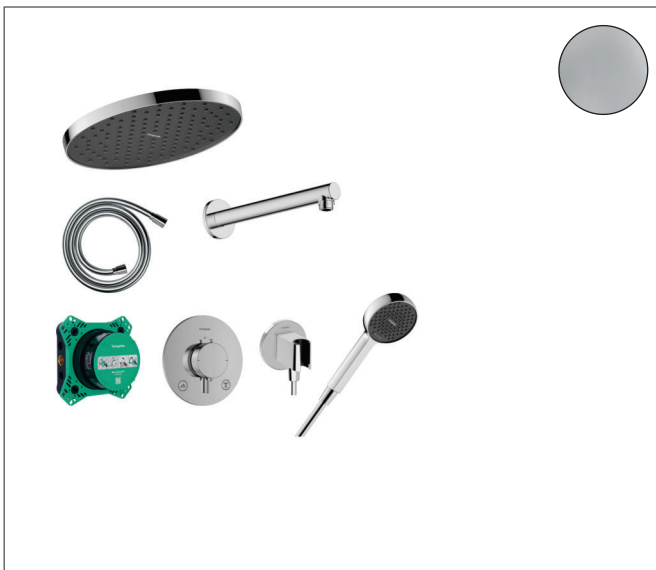

Marque hansgrohe
 Nom de l'article **Activera S**
 Numéro de l'article 28860000
 Finition Chromé
 Pos. 1

Photographie du Produit

Plan géométral

Caractéristiques

- comprenant: corps d'encastrement, douche de tête, bras de douche, douchette à main, sortie murale, flexible de douche, thermostatique
- dimension du disque de jet: 240 mm
- type de jet de la douche de tête : Jet Rain
- débit du jet Rain sous 3 bar de pression: 7,5 l/min
- type de jet de la douchette à main: Jet Rain, ImpactRain
- régulateur de débit: 8 l/min (avec des tolérances possibles de -20 %)
- débit de la douchette à main sous 3 bar de pression: 7,2 l/min
- débit: 8 l/min sous 3 bars de pression
- pression minimum en fonctionnement: 0,7 bar
- pression maximum en fonctionnement: 10 bar
- Technologie QuickClean : Elimination du calcaire par un simple passage du doigt sur les picots en silicone.
- thermostatique : Ecostat Comfort
- type de raccordement: corps d'encastrement
- avec clapet anti-retour
- Taxonomie UE: max. 8 l/min - DNSH (Do No Significant Harm)