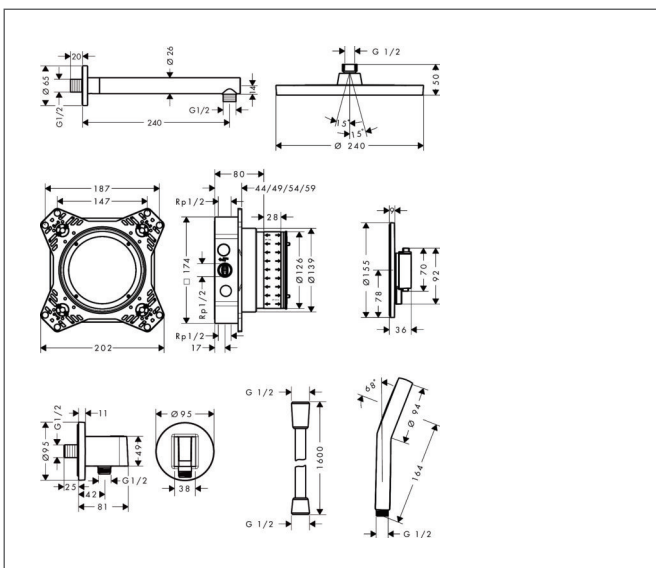

Marque hansgrohe
 Nom de l'article **Activera S**
 Numéro de l'article 28860000
 Finition Chromé
 Pos. 1

Photographie du Produit

Plan géométral

Caractéristiques

- comprenant: corps d'encastrement, douche de tête, bras de douche, douchette à main, sortie murale, flexible de douche, thermostatique
- dimension du disque de jet: 240 mm
- type de jet de la douche de tête : Jet Rain
- débit du jet Rain sous 3 bar de pression: 7,5 l/min
- type de jet de la douchette à main: Jet Rain, ImpactRain
- régulateur de débit: 8 l/min (avec des tolérances possibles de -20 %)
- débit de la douchette à main sous 3 bar de pression: 7,2 l/min
- débit: 8 l/min sous 3 bars de pression
- pression minimum en fonctionnement: 0,7 bar
- pression maximum en fonctionnement: 10 bar
- Technologie QuickClean : Elimination du calcaire par un simple passage du doigt sur les picots en silicone.
- thermostatique : Ecostat Comfort
- type de raccordement: corps d'encastrement
- avec clapet anti-retour
- Taxonomie UE: max. 8 l/min - DNSH (Do No Significant Harm)