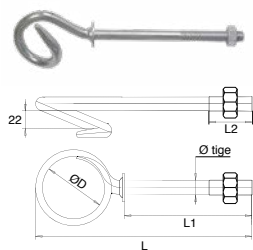

Crochets

J5035.. Crochet de gymnase à écrou

| Code | | Ø tige | L | L1 | ØD | | Dispo. (sem.) |
|---------|---------|--------|-----|-----|----|----|---------------|
| J503501 | Z.BLANC | 12 | 250 | 155 | 40 | 10 | STOCKÉ |
| J503511 | Z.BLANC | 14 | 280 | 180 | 45 | 10 | STOCKÉ |

J513374 Crochet de bûchage à visser

| Code | | H | Fer | | Dispo. (sem.) |
|---------|---------|----|--------|-----|---------------|
| J513374 | Z.BLANC | 70 | 20 x 2 | 100 | STOCKÉ |

J503522 Crochet de hamac à visser