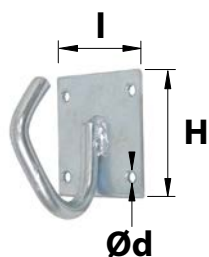

Crochets

J5035.. Crochet de gymnase à écrou

| Code | | Ø tige | L | L1 | ØD | | Dispo. (sem.) |
|---------|---------|--------|-----|-----|----|----|---------------|
| J503501 | Z.BLANC | 12 | 250 | 155 | 40 | 10 | STOCKÉ |
| J503511 | Z.BLANC | 14 | 280 | 180 | 45 | 10 | STOCKÉ |

J513374 Crochet de bûchage à visser

| Code | | H | Fer | | Dispo. (sem.) |
|---------|---------|----|--------|-----|---------------|
| J513374 | Z.BLANC | 70 | 20 x 2 | 100 | STOCKÉ |

J503522 Crochet de hamac à visser