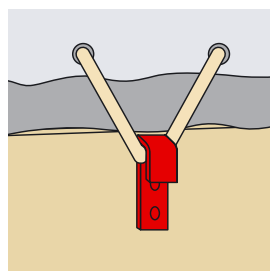

Crochets

J5035.. Crochet de gymnase à écrou

| Code | | Ø tige | L | L1 | ØD | | Dispo. (sem.) |
|---------|---------|--------|-----|-----|----|----|---------------|
| J503501 | Z.BLANC | 12 | 250 | 155 | 40 | 10 | STOCKÉ |
| J503511 | Z.BLANC | 14 | 280 | 180 | 45 | 10 | STOCKÉ |

J513374 Crochet de bûchage à visser

| Code | | H | Fer | | Dispo. (sem.) |
|---------|---------|----|--------|-----|---------------|
| J513374 | Z.BLANC | 70 | 20 x 2 | 100 | STOCKÉ |

J503522 Crochet de hamac à visser