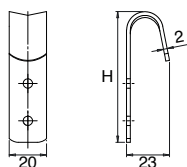

Crochets

J5035.. Crochet de gymnase à écrou

| Code | | Ø tige | L | L1 | ØD | | Dispo. (sem.) |
|---------|---------|--------|-----|-----|----|----|---------------|
| J503501 | Z.BLANC | 12 | 250 | 155 | 40 | 10 | STOCKÉ |
| J503511 | Z.BLANC | 14 | 280 | 180 | 45 | 10 | STOCKÉ |

J513374 Crochet de bûchage à visser

| Code | | H | Fer | | Dispo. (sem.) |
|---------|---------|----|--------|-----|---------------|
| J513374 | Z.BLANC | 70 | 20 x 2 | 100 | STOCKÉ |

J503522 Crochet de hamac à visser