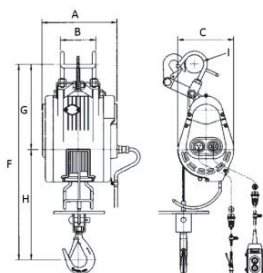

Mini-treuil électrique portable PALANBOX 160 kg

Utilisation :

- Opérations de levage (Nouveau : Mise en conformité CE par HUCHEZ).
- Professionnels du bâtiment, artisans.
- Utilisation occasionnelle.

Qualités techniques

- Léger et compact, facile à transporter.
- Mise en oeuvre simple, facile à suspendre (crochet sur tube type échafaudage).
- Vitesse rapide.
- Hauteur de levée répondant aux besoins des artisans.
- Treuil monophasé 230 V - 50 Hz.
- Contacteur de fin de course haut.
- Frein de sécurité mécanique.
- Sécurité basse par palpeur pour éviter un enroulement à l'envers du câble entièrement déroulé.
- Câble de commande 10 m (câble d'alimentation 5 m).
- Commande directe. IP 20.
- Crochet émerillon avec linguet de sécurité inclus.
- Options possibles : kit câble, potence pivotante de portée 0,90 m, rallonge télécommande 10 m.

Caractéristiques techniques du Mini-treuil électrique portable PALANBOX 160 kg

Références	PALANBOX160
Force couche supérieure kg	160
Câble Ø mm	4
Vitesse fixe couche supérieure m/min	22
Moteur kW	1,2
Alimentation	1Ph-230V
Hauteur de levée m	40
Poids (sans câble) kg	24