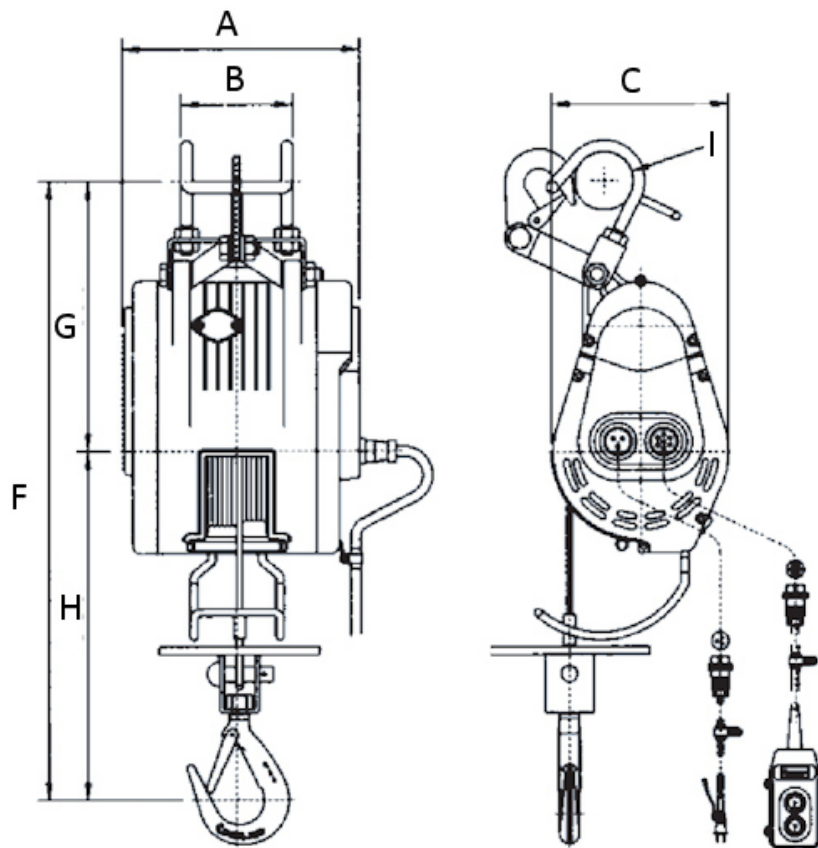

- Léger et compact, facile à transporter.
- Mise en oeuvre simple, facile à suspendre (crochet sur tube type échafaudage).
- Vitesse rapide.
- Hauteur de levée répondant aux besoins des artisans.
- Treuil monophasé 230 V - 50 Hz.
- Contacteur de fin de course haut.
- Frein de sécurité mécanique.
- Sécurité basse par palpeur pour éviter un enroulement à l'envers du câble entièrement déroulé.
- Câble de commande 10 m (câble d'alimentation 5 m).
- Commande directe. IP 20.
- Crochet émerillon avec linguet de sécurité inclus.
- Options possibles : kit câble, potence pivotante de portée 0,90 m, rallonge télécommande 10 m.

Caractéristiques techniques du Mini-treuil électrique portable PALANBOX 160 kg

Références	PALANBOX160
Force couche supérieure kg	160
Câble Ø mm	4
Vitesse fixe couche supérieure m/min	22
Moteur kW	1,2
Alimentation	1Ph-230V
Hauteur de levée m	40
Poids (sans câble) kg	24

Dimensions

Références	PALANBOX160
A mm	244
B mm	115
C mm	182
D mm	695
E mm	Nous consulter.
F mm	640
G mm	280
H mm	360
I mm	60

Caractéristiques techniques des autres modèles de la gamme

Références	PALANBOX80	PALANBOX160	PALANBOX230
Force couche supérieure kg	80	160	230
Câble Ø mm	3	4	5
Vitesse fixe couche supérieure m/min	30	22	14
Moteur kW	0,8	1,2	1,2
Alimentation	1Ph-230V	1Ph-230V	1Ph-230V
Hauteur de levée m	35	40	24
Poids (sans câble) kg	18	24	24