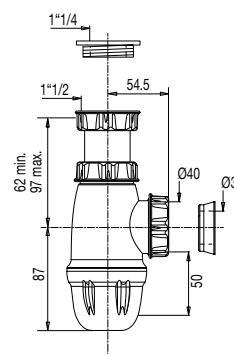

VIDAGE ÉVIER /SIPHON ET TUBULURE

SIPHON RÉGLABLE UNIVERSEL

[+] UNIVERSEL

• CARACTERISTIQUES

- Siphon universel
- Entrée 1"1/2 ou 1"1/4
- Sortie diam. 32 ou 40 mm
- H. réglable de 62 à 97 mm
- H. sous évier 149 à 184 mm
- Garde d'eau 50 mm
- Débit : 54 l/mn

• AVANTAGES

Certifié conforme à la norme NF

Pose aisée et rapide

Avec adaptateurs

Sortie diam. 32 ou
40 mm

Réf.: 750800 001 00

Finition : Blanc

Emb. : Sachet