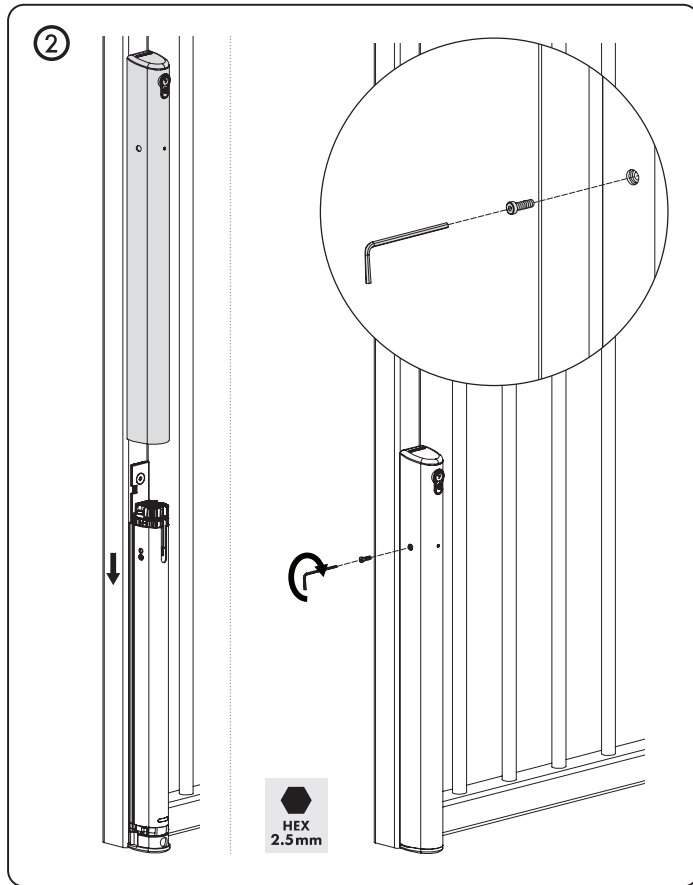

ELECTRADROP-R

ELECTRADROP-R-P

Let's make it better together

ELECTRADROP-R

5 m (4x 0,5 mm²)
16' 4" (4x 24 ga)

ELECTRADROP-R-P

5 m (7x 0,5 mm²)
16' 4" (7x 24 ga)

CE FC

50 mm 2"

587 mm 23-1/8"

58 mm 2-1/4"

Ø20 mm Ø13/16"

120 mm 4-3/4"

140 mm 5-1/2"

35 mm 1-3/8"

≥40 mm
≥1-9/16"

Ø15 mm Ø9/16"

540 mm 21-1/4"

20 mm 13/16"

Min. 20 mm Min. 13/16"

Ø9/16" Ø15mm

pictures@locinox.com

<p>SUCCESSFUL INSTALLATION?</p> <p>Please send us your pictures & videos</p>	<p>SUCCESSVOLLE INSTALLATIE?</p> <p>Stuur gerust uw foto's & video's door</p>	<p>INSTALLATION RÉUSSITE?</p> <p>Veillez nous envoyer vos photos & vidéos</p>	<p>ERFOLGREICHE INSTALLATION?</p> <p>Bitte senden Sie uns Ihre Bilder & Videos</p>	<p>INSTALACION EXITOSA?</p> <p>Por favor envíenos sus fotos y videos</p>	<p>UDANA INSTALACJA?</p> <p>Prześlij nam swoje zdjęcia i filmy</p>	<p>УСПЕШНАЯ УСТАНОВКА?</p> <p>Пожалуйста, отправьте нам свой фотографии и видео</p>
---	--	--	---	---	---	--