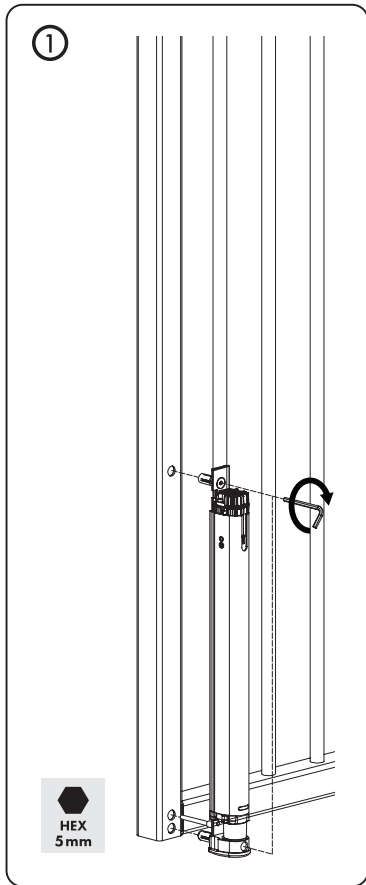

ELECTRADROP-R

ELECTRADROP-R-P

Let's make it better together

ELECTRADROP-R

5 m (4x 0,5 mm²)
16' 4" (4x 24 ga)

ELECTRADROP-R-P

5 m (7x 0,5 mm²)
16' 4" (7x 24 ga)

CE FC

50 mm 2"

587 mm 23-1/8"

58 mm 2-1/4"

Ø20 mm Ø13/16"

120 mm 4-3/4"

140 mm 5-1/2"

35 mm 1-3/8"

≥40 mm
≥1-9/16"

Ø15 mm Ø9/16"

540 mm 21-1/4"

20 mm 13/16"

Min. 20 mm Min. 13/16"

Ø9/16" Ø15mm

pictures@locinox.com

<p>SUCCESSFUL INSTALLATION?</p> <p>Please send us your pictures & videos</p>	<p>SUCCESSVOLLE INSTALLATIE?</p> <p>Stuur gerust uw foto's & video's door</p>	<p>INSTALLATION RÉUSSITE?</p> <p>Veillez nous envoyer vos photos & vidéos</p>	<p>ERFOLGREICHE INSTALLATION?</p> <p>Bitte senden Sie uns Ihre Bilder & Videos</p>	<p>INSTALACION EXITOSA?</p> <p>Por favor envíenos sus fotos y videos</p>	<p>UDANA INSTALACJA?</p> <p>Prześlij nam swoje zdjęcia i filmy</p>	<p>УСПЕШНАЯ УСТАНОВКА?</p> <p>Пожалуйста, отправьте нам свой фотографии и видео</p>
---	--	--	---	---	---	--