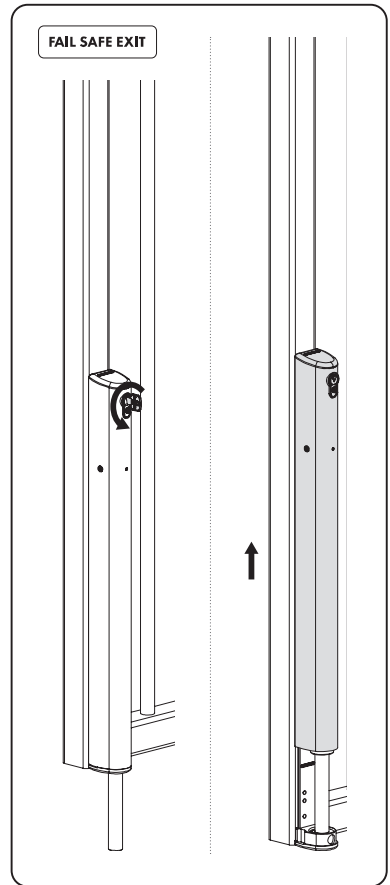

ELECTRADROP-R

ELECTRADROP-R-P

Let's make it better together

ELECTRADROP-R

5 m (4x 0,5 mm²)
16' 4" (4x 24 ga)

ELECTRADROP-R-P

5 m (7x 0,5 mm²)
16' 4" (7x 24 ga)

CE FC

50 mm 2"

587 mm 23-1/8"

58 mm 2-1/4"

Ø20 mm Ø13/16"

120 mm 4-3/4"

140 mm 5-1/2"

35 mm 1-3/8"

≥40 mm
≥1-9/16"

Ø15 mm Ø9/16"

540 mm 21-1/4"

20 mm 13/16"

Min. 20 mm Min. 13/16"

Ø9/16" Ø15mm

pictures@locinox.com

<p>SUCCESSFUL INSTALLATION?</p> <p>Please send us your pictures & videos</p>	<p>SUCCESSVOLLE INSTALLATIE?</p> <p>Stuur gerust uw foto's & video's door</p>	<p>INSTALLATION RÉUSSITE?</p> <p>Veillez nous envoyer vos photos & vidéos</p>	<p>ERFOLGREICHE INSTALLATION?</p> <p>Bitte senden Sie uns Ihre Bilder & Videos</p>	<p>INSTALACION EXITOSA?</p> <p>Por favor envíenos sus fotos y videos</p>	<p>UDANA INSTALACJA?</p> <p>Prześlij nam swoje zdjęcia i filmy</p>	<p>УСПЕШНАЯ УСТАНОВКА?</p> <p>Пожалуйста, отправьте нам свой фотографии и видео</p>
---	--	--	---	---	---	--