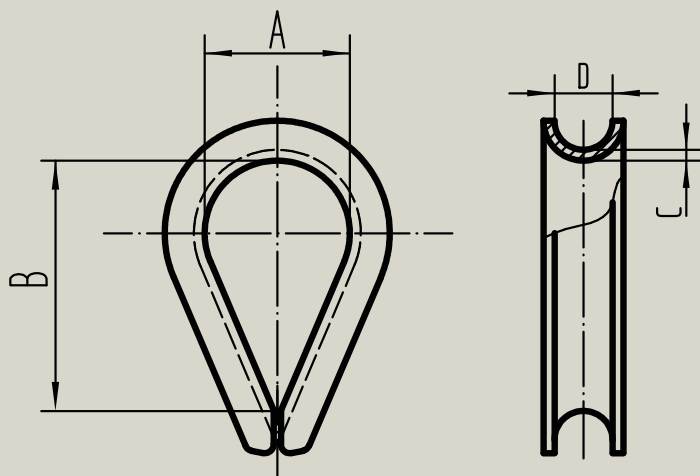

## COSSE CŒUR LÉGÈRE

**Matière :** Acier C15  
**Finition :** Zingué blanc

### USAGE PRÉVU

- Cette cosse cœur sert à réaliser des boucles en extrémité de câble, pour des diamètres de câbles allant de 3 à 20 mm.

L'ensemble des cotes indiquées sur le dessin sont disponibles sur demande auprès de nos équipes.

### CARACTÉRISTIQUES TECHNIQUES

CODE P	Matière	Code	Diamètre câble (D) en mm	Largeur intérieure (A) en mm	Hauteur intérieure (B) en mm	Conditionnement
P46H0NR	Acier C15 Finition zingué blanc	67 670 841	3	10	16	50
		67 670 868	4	11	17	25
		67 670 876	5	13	20	25
		67 670 884	6	16	25	10
		67 670 892	8	20	32	10
		67 670 906	10	26	40	4
		67 670 914	12	28	45	4
		67 670 922	14	34	56	2
		67 670 930	16	37	62	2
		67 670 949	18	42	65	2
		67 670 957	20	45	78	2