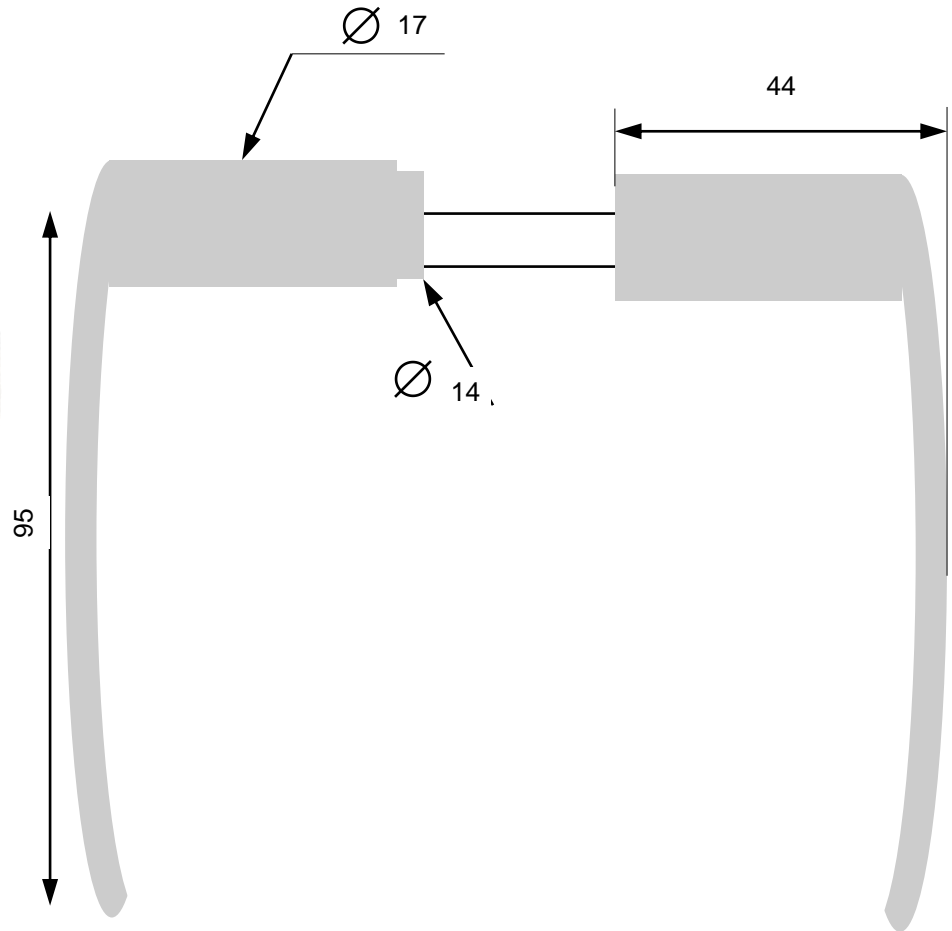

BEQUILLE DOUBLE DAC ALU POLI

Aluminium
1 côté fixe et 1 mobile
fixation vis polybloc

VERSION

7X80 2 portées