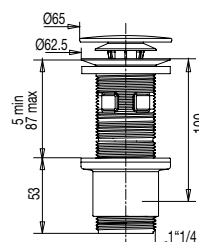

Réf.: 122900 000 00

Finition : Inox

Emb. : Sachet

Ean : 3364549247379

vidéo, notice, réparabilité...