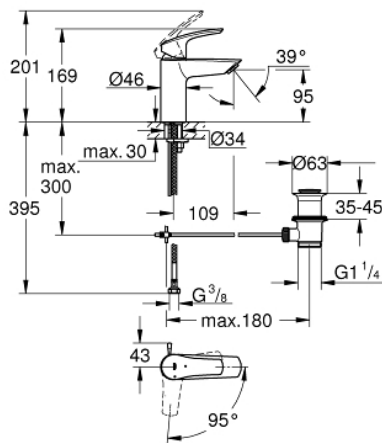

32 926 003 **EUROSMART MITIGEUR MONOCOMMANDE LAVABO**
TAILLE S

DESCRIPTION DU PRODUIT

- Colour: Chromé
- Monotrou sur plaque
- Levier de commande métallique
- GROHE SilkMove Économie d'énergie Cartouche en céramique 28 mm avec ouverture eau froide au centre
- Limiteur de débit ajustable
- Limiteur de température
- GROHE Brillance Longue Durée : Brillance éclatante année après année
- GROHE Économie d'eau Consommation d'eau réduite, jet parfait
- Débit maximum : 5 l/min à 3 bars
- Conduit d'eau interne sans plomb ni nickel
- GROHE FastFixation installation rapide
- Tirette et garniture de vidage 1-1/4"
- Tirette excentrée
- Flexibles de raccordement souples
- Gamme GROHE Professional

NORMS & APPROVALS NF - Classement E00 Ch3 A3 U3

32 926 003 EUROSMART MITIGEUR MONOCOMMANDE LAVABO TAILLE S

PIÈCES DÉTACHÉES, juillet 2019 – now

- 1: levier (Référence 48551000)
 - 2: Capuchon de recouvrement (Référence 46116000)
 - 3: Cartouche (Référence 48518000)
 - 4: Tirette de vidage (Référence 65936PD0)
 - 5: Mousseur (Référence 48159000)
 - 6: Fixation M26x1,5 (Référence 46645000)
 - 7: Garniture de vidage 1 1/4" (Référence 28910000)
 - 7.1: Clapet de vidage (Référence 07182000)
 - 7.2: Tige et rotule de vidage (Référence 07052000)
 - 8: Clé à tube SW 46 mm de 400 mm (Référence 19017000)*
 - 9: Tige et rotule de vidage (Référence 07341000)*
- *Accessoires spéciaux