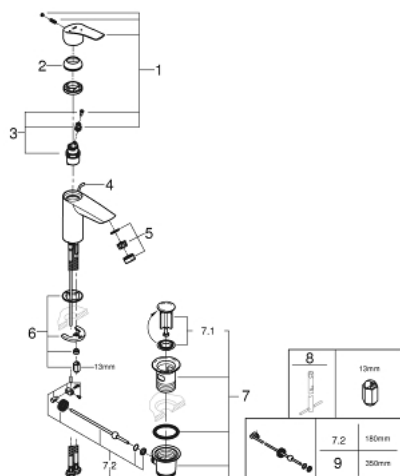

32 926 003 **EUROSMART MITIGEUR MONOCOMMANDE LAVABO**
TAILLE S

DESCRIPTION DU PRODUIT

- Colour: Chromé
- Monotrou sur plaque
- Levier de commande métallique
- GROHE SilkMove Économie d'énergie Cartouche en céramique 28 mm avec ouverture eau froide au centre
- Limiteur de débit ajustable
- Limiteur de température
- GROHE Brillance Longue Durée : Brillance éclatante année après année
- GROHE Économie d'eau Consommation d'eau réduite, jet parfait
- Débit maximum : 5 l/min à 3 bars
- Conduit d'eau interne sans plomb ni nickel
- GROHE FastFixation installation rapide
- Tirette et garniture de vidage 1-1/4"
- Tirette excentrée
- Flexibles de raccordement souples
- Gamme GROHE Professional

NORMS & APPROVALS NF - Classement E00 Ch3 A3 U3

32 926 003 EUROSMART MITIGEUR MONOCOMMANDE LAVABO TAILLE S

PIÈCES DÉTACHÉES, juillet 2019 – now

- 1: levier (Référence 48551000)
 - 2: Capuchon de recouvrement (Référence 46116000)
 - 3: Cartouche (Référence 48518000)
 - 4: Tirette de vidage (Référence 65936PD0)
 - 5: Mousseur (Référence 48159000)
 - 6: Fixation M26x1,5 (Référence 46645000)
 - 7: Garniture de vidage 1 1/4" (Référence 28910000)
 - 7.1: Clapet de vidage (Référence 07182000)
 - 7.2: Tige et rotule de vidage (Référence 07052000)
 - 8: Clé à tube SW 46 mm de 400 mm (Référence 19017000)*
 - 9: Tige et rotule de vidage (Référence 07341000)*
- *Accessoires spéciaux