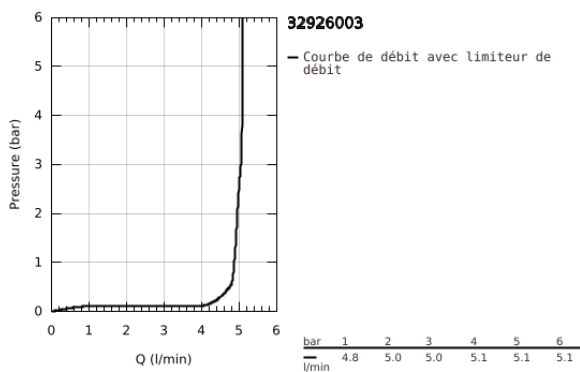

32 926 003 **EUROSMART MITIGEUR MONOCOMMANDE LAVABO**
TAILLE S

DESCRIPTION DU PRODUIT

- Colour: Chromé
- Monotrou sur plaque
- Levier de commande métallique
- GROHE SilkMove Économie d'énergie Cartouche en céramique 28 mm avec ouverture eau froide au centre
- Limiteur de débit ajustable
- Limiteur de température
- GROHE Brillance Longue Durée : Brillance éclatante année après année
- GROHE Économie d'eau Consommation d'eau réduite, jet parfait
- Débit maximum : 5 l/min à 3 bars
- Conduit d'eau interne sans plomb ni nickel
- GROHE FastFixation installation rapide
- Tirette et garniture de vidage 1-1/4"
- Tirette excentrée
- Flexibles de raccordement souples
- Gamme GROHE Professional

NORMS & APPROVALS NF - Classement E00 Ch3 A3 U3

32 926 003 EUROSMART MITIGEUR MONOCOMMANDE LAVABO TAILLE S

PIÈCES DÉTACHÉES, juillet 2019 – now

- 1: levier (Référence 48551000)
 - 2: Capuchon de recouvrement (Référence 46116000)
 - 3: Cartouche (Référence 48518000)
 - 4: Tirette de vidage (Référence 65936PD0)
 - 5: Mousseur (Référence 48159000)
 - 6: Fixation M26x1,5 (Référence 46645000)
 - 7: Garniture de vidage 1 1/4" (Référence 28910000)
 - 7.1: Clapet de vidage (Référence 07182000)
 - 7.2: Tige et rotule de vidage (Référence 07052000)
 - 8: Clé à tube SW 46 mm de 400 mm (Référence 19017000)*
 - 9: Tige et rotule de vidage (Référence 07341000)*
- *Accessoires spéciaux