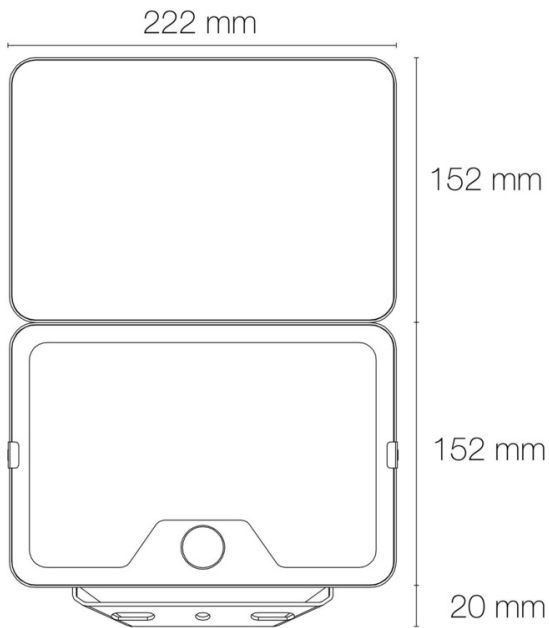

SCHÉMAS TECHNIQUES