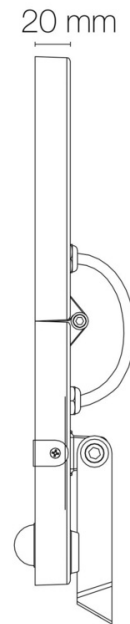

SCHÉMAS TECHNIQUES