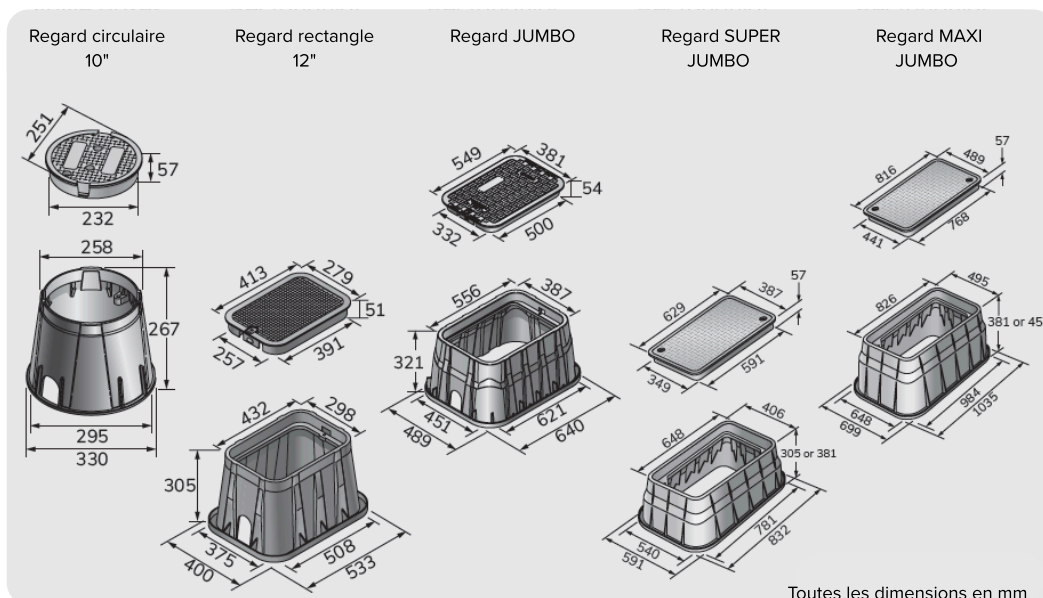

CARACTÉRISTIQUES

- Solidité supérieure grâce aux parois latérales ondulées uniques
- Les parois ondulées offrent une résistance accrue
- Boîtes de vannes de qualité spécification pour applications commerciales
- Couvertres renforcés pour charges plus lourdes
- Écrou intégré pour fixation par boulon

REGARD PRO BOX

Regards résistants, en polyéthylène haute densité, destinés à une application professionnelle

Référence	Désignation
68 455 588	REGARD CIRCULAIRE 10"
68 455 596	REGARD RECTANGLE 12"
68 455 618	REHAUSSE RECT 12"
68 455 626	REGARD JUMBO
71 008 045	REHAUSSE JUMBO
68 455 634	REGARD SUPER JUMBO
68 455 642	REGARD MAXI JUMBO
71 008 053	COUVERCLE VERT 10"