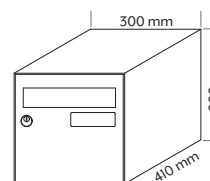

BOÎTES AUX LETTRES INDIVIDUELLES

MEILLEURE VENTE
EN PRODUIT ENTIÈREMENT INOX

LOFT INOX

BORD DE MER

- Tôle d'acier inoxydable, corps inox
- Portillons inox brossé 304 qualité marine
- Fenêtre d'introduction du courrier 235 x 30 mm avec volet en levant
- Goulotte anti-vol
- 3 versions :
 - Simple Face
 - Double Face
 - Demi Profondeur (L 300 x P 150 x H 290 mm)
- Étiquette nominative «pas de pub»
- 2 clés
- Garantie 10 ans en utilisation bord de mer

	Inox	
Simple Face	125 240	5
Double Face	125 250	4
1/2 Profondeur	221 440	2

Dans la même gamme, consultez également :

**Center 1 Inox - Center 2 Inox - Iceland
Plein air - Sécuribox Inox**