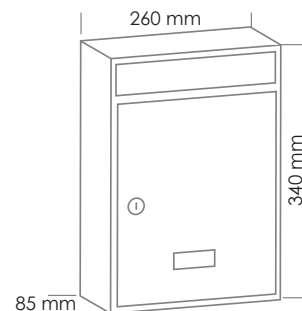

## NORMA

ANCIENNES NORMES

• LES VERTICALES

- Acier galvanisé revêtu de résine thermodurcissable
- Entrée de courrier en façade : 235 x 35 mm
- Serrure à cylindre 2 clés
- Fixation en applique

Marron 8019	Blanc 9016
211 146 6	211 151 0