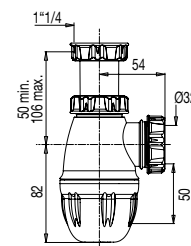

Réf.: 610300 001 00

Finition : Blanc

Emb. : Sachet

Ean : 3364545000381

vidéo, notice,
réparabilité...