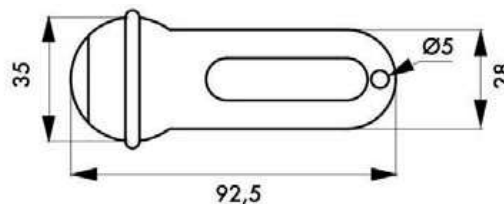

Accessoires / PORTE-CLÉ ECO

GARANTIE

Description/Description/Descripción

Alliage moulé. Bague caoutchouc.

Moulded alloy. Rubber ring.

Aleación moldeada. Anillo de caucho.

Finition/Finish/Acabado

Chromé satiné

Satin chrome

Cromado satina

Designation	Boite	Colis.	Prix	Sachet	Colis.	Prix	Brochable					Colis.	Prix
							France	Euro 1	Euro 2	Euro 3	Euro 4		
Porte-clé Hôtel	00013900	10	-	-	-	-	-	-	-	-	-	-	-

⚠ Non stocké/Non-stored/Producto no estocado - 📦 Sur stock Europe Zone 1 et Zone 2, nous consulter pour délai d'approvisionnement - 📦 Epuisement/Stock depletion/Agotamiento del stock