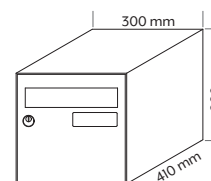

BOÎTES AUX LETTRES INDIVIDUELLES

MEILLEURE VENTE
EN PRODUIT ENTIÈREMENT INOX

LOFT INOX

BORD DE MER

- Tôle d'acier inoxydable, corps inox
- Portillons inox brossé 304 qualité marine
- Fenêtre d'introduction du courrier 235 x 30 mm avec volet en levant
- Goulotte anti-vol
- 3 versions :
 - Simple Face
 - Double Face
 - Demi Profondeur (L 300 x P 150 x H 290 mm)
- Étiquette nominative «pas de pub»
- 2 clés
- Garantie 10 ans en utilisation bord de mer

	Inox	
Simple Face	125 240	5
Double Face	125 250	4
1/2 Profondeur	221 440	2

Dans la même gamme, consultez également :

**Center 1 Inox - Center 2 Inox - Iceland
Plein air - Sécuribox Inox**