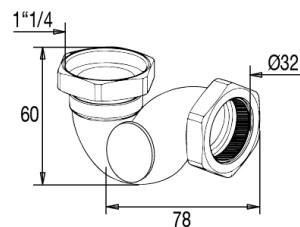

VIDAGE LAVABO /VIDAGE LAVABO, VASQUE, BIDET

SIPHON BIDET LAITON CHROMÉ DIAM. 32 MM

• CARACTERISTIQUES

- Siphon lavabo laiton chromé ultra-compact
- Non réglable
- Entrée 1"1/4
- Sortie diam. 32 mm
- Garde d'eau 13 mm
- Débit : 18 l/mn
- Avec bouchon de purge