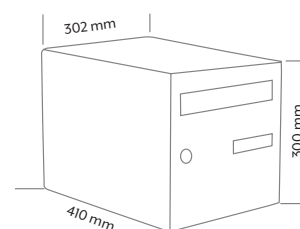

PROBAT

- Dimensions : L 302 x H 300 x P 410 mm
L : 302 x H 292 x P 157 mm (1/2 profondeur)
- Porte emboutie renforçant la rigidité
- Tôle d'acier électrozinguée
- Goulotte antivol
- Volet en acier peint
- 3 versions : Simple Face, Double Face et 1/2 Profondeur
- Peinture 100% polyester