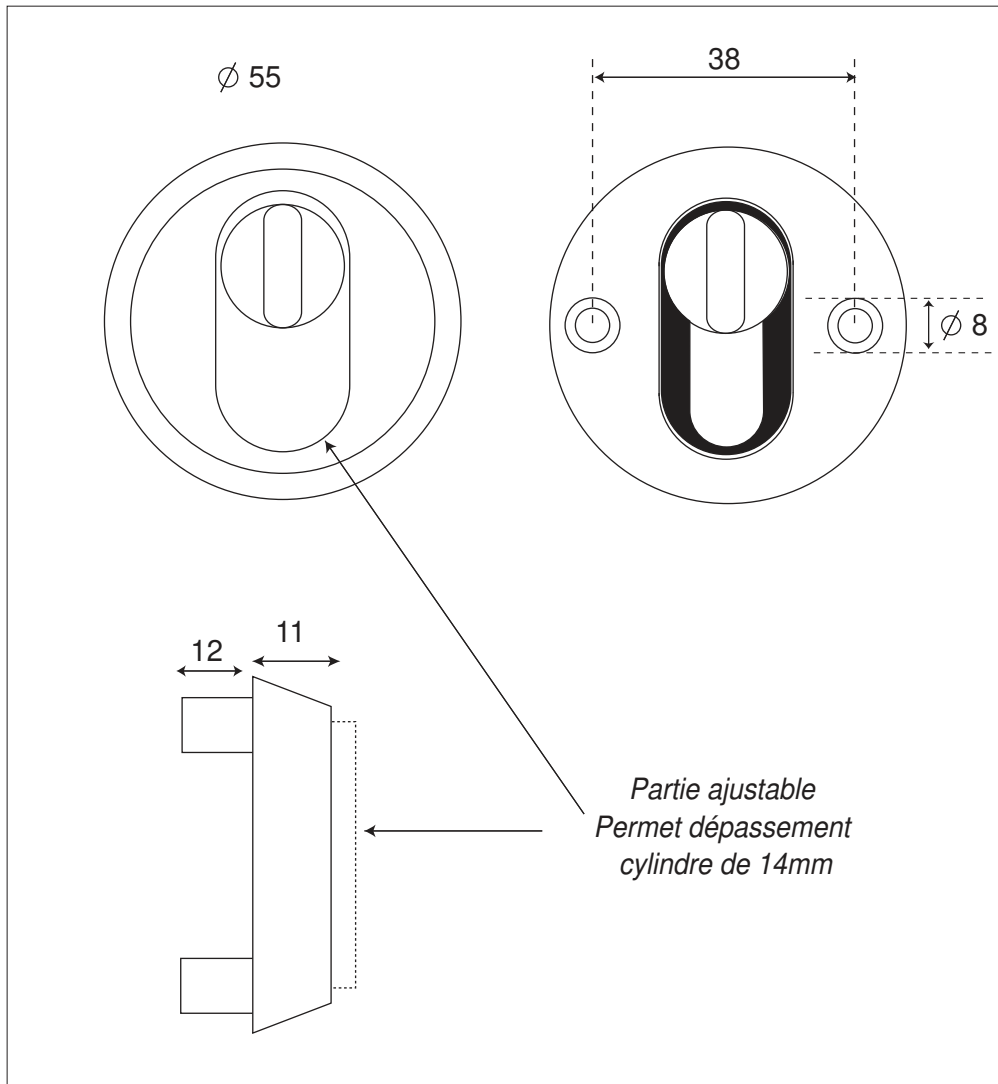

ROSACE AVEC PROTECTEUR DE CYLINDRE EUROPÉEN

Inox 304

Finition **INOX Brossé**

Rosace ronde IN120HS

Livrée avec rosace ronde cylindre intérieure
Cylindre non fourni

PORTE CÔTÉ EXTERIEUR

PORTE CÔTÉ INTERIEUR

21.01.20