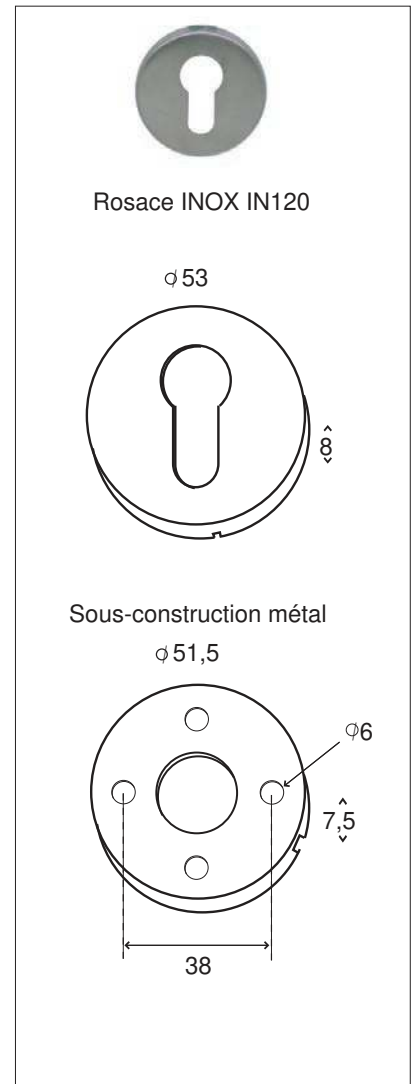

ROSACE AVEC PROTECTEUR DE CYLINDRE EUROPÉEN

Inox 304

Finition **INOX Brossé**

Rosace ronde IN120HS

Livrée avec rosace ronde cylindre intérieure
Cylindre non fourni

PORTE CÔTÉ EXTERIEUR

PORTE CÔTÉ INTERIEUR

21.01.20