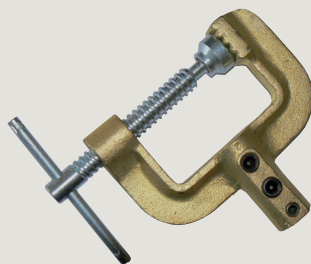

PINCE DE MASSE

Code : P726OX4 CROCO TÔLE
 P72VXXN CROCO BRONZE
 P727LXZ À RESSORT
 P72OGA0 SERRE-JOINT
 P72A3H5 À VIS

CROCO TÔLE

Code P	Code	Section câble	Puissance maxi
P726OX4	68 596 513	25 mm ²	200 A - 35 %
	68 596 521	70 mm ²	400 A - 35 %
	68 596 548	70 mm ²	600 A - 35 %

CROCO BRONZE

Code P	Code	Section câble	Puissance maxi
P72VXXN	68 596 556	50 mm ²	300 A - 60 % B5638.5
	68 596 564	95 mm ²	600 A - 35 % B5638.5

À RESSORT

Code P	Code	Section câble	Puissance maxi
P727LXZ	68 596 599	50 mm ²	300 A - 60 % B5638.5
	68 596 602	95 mm ²	600 A - 35 % B5638.5

SERRE-JOINT

Code P	Code	Puissance maxi
P72OGA0	68 596 580	500 A - 35 %

À VIS

Code P	Code	Section câble	Puissance maxi
P7 2A3H5	68 596 572	95 mm ²	600 A - 35 %