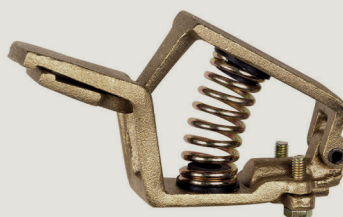

PINCE DE MASSE

Code : P726OX4 CROCO TÔLE
 P72VXXN CROCO BRONZE
 P727LXZ À RESSORT
 P72OGA0 SERRE-JOINT
 P72A3H5 À VIS

CROCO TÔLE

Code P	Code	Section câble	Puissance maxi
P726OX4	68 596 513	25 mm ²	200 A - 35 %
	68 596 521	70 mm ²	400 A - 35 %
	68 596 548	70 mm ²	600 A - 35 %

CROCO BRONZE

Code P	Code	Section câble	Puissance maxi
P72VXXN	68 596 556	50 mm ²	300 A - 60 % B5638.5
	68 596 564	95 mm ²	600 A - 35 % B5638.5

À RESSORT

Code P	Code	Section câble	Puissance maxi
P727LXZ	68 596 599	50 mm ²	300 A - 60 % B5638.5
	68 596 602	95 mm ²	600 A - 35 % B5638.5

SERRE-JOINT

Code P	Code	Puissance maxi
P72OGA0	68 596 580	500 A - 35 %

À VIS

Code P	Code	Section câble	Puissance maxi
P7 2A3H5	68 596 572	95 mm ²	600 A - 35 %