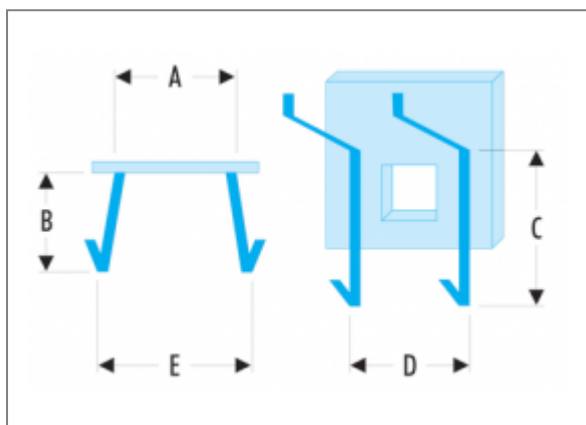

CROCHET INDIVIDUEL POUR MARTEAUX | CKS.45A

Description

Informations

A [mm]	17
B [mm]	28
[kg]	0,010

CROCHET INDIVIDUEL POUR MARTEAUX | CKS.46A

Description

Informations

A [mm]	33
B [mm]	36
[kg]	0,010