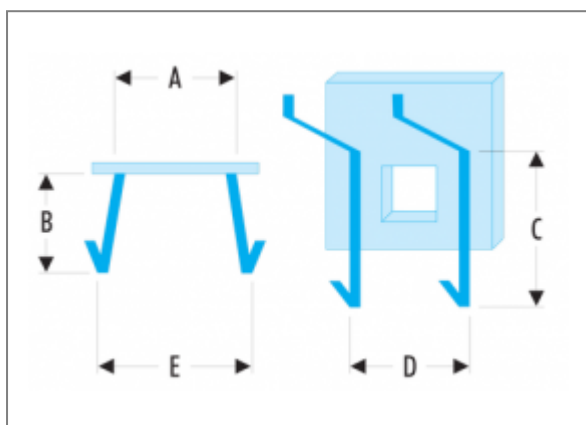

CROCHET INDIVIDUEL POUR PINCES | CKS.55A

Description

Informations

A [mm]	61
B [mm]	28
L3 [mm]	PZ.1
[kg]	0,010

CROCHET INDIVIDUEL POUR PINCES | CKS.56A

Description

Informations

A [mm]	50
B [mm]	17
L3 [mm]	PZ.2
[kg]	0,010