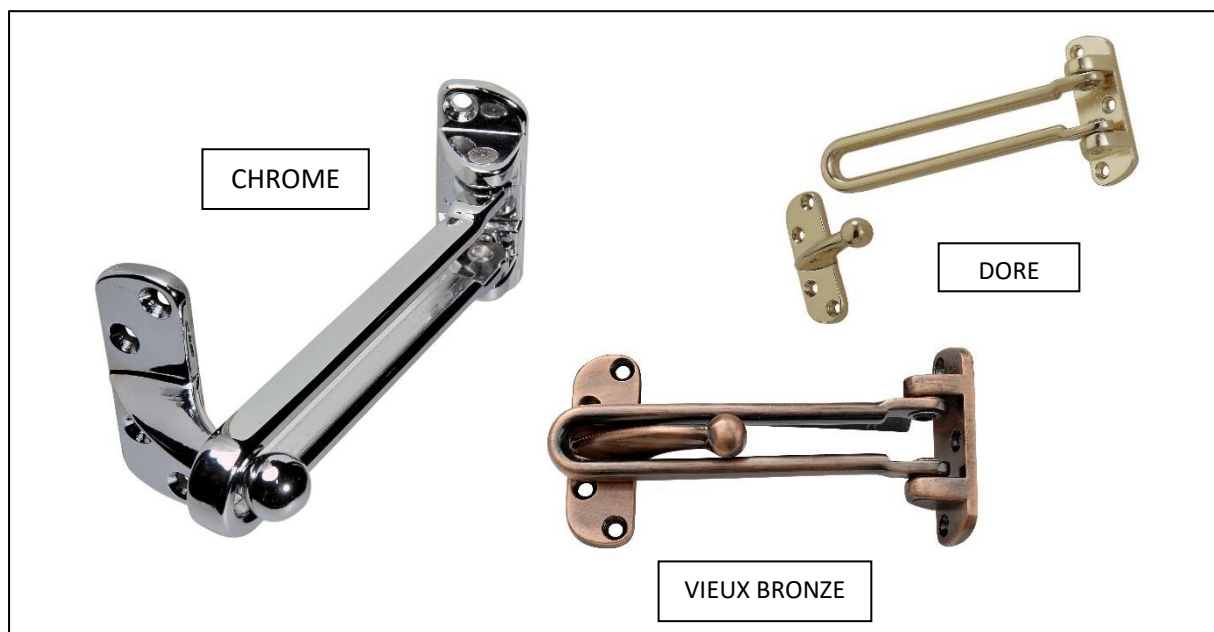

ENTREBAILLEUR A LANGUETTE

DESCRIPTION :

- Verrouillage pour porte partiellement ouverte.
- Finition dorée, chromée et vieux bronze.
- **Sur demande, possibilité de platine réhaussée.**

FICHE TECHNIQUE :

- Constitué de 2 parties
- Longueur totale : 125 mm
- Longueur de la languette aux entraxes : 120 mm
- Hauteur de la platine : 20mm
- 7 vis de fixation (fournis)
- **Existe un modèle SP avec un languette plus courte : 105mm – Longueur totale : 107mm**