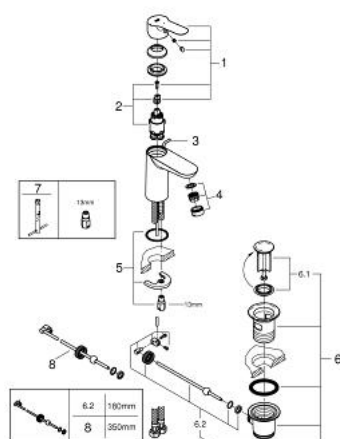

23 559 000 **BAUEDGE MITIGEUR MONOCOMMANDE LAVABO**
TAILLE S

DESCRIPTION DU PRODUIT

- Colour: Chromé
- Monotrou sur plage
- Levier de commande métallique
- GROHE Long-Life Économie d'énergie Cartouche en céramique 28 mm avec ouverture eau froide au centre
- GROHE Brillance Longue Durée : Brillance éclatante année après année
- GROHE Économie d'eau mousseur 5 l/min
- Système d'installation rapide
- Tirette et garniture de vidage 1-1/4"
- Flexibles de raccordement souples

NORMS & APPROVALS NF - Classement E00 Ch3 A2 U3

23 559 000 BAUEDGE MITIGEUR MONOCOMMANDE LAVABO TAILLE S

PIÈCES DÉTACHÉES, novembre 2014 – now

- 1: Levier (N ° de commande 46923000)
- 2: Cartouche (N ° de commande 46580000)
- 3: Tirette de vidage (N ° de commande 46739000)
- 4: Mousseur (N ° de commande 48159000)
- 5: Fixation M26x1,5 (N ° de commande 46249000)
- 6: Garniture de vidage 1 1/4" (N ° de commande 28910000)
- 6.1: Clapet de vidage (N ° de commande 07182000)
- 6.2: Tige et rotule de vidage (N ° de commande 07052000)
- 7: Clé à tube SW 46 mm de 400 mm (N ° de commande 19017000)*
- 8: Tige et rotule de vidage (N ° de commande 07341000)*