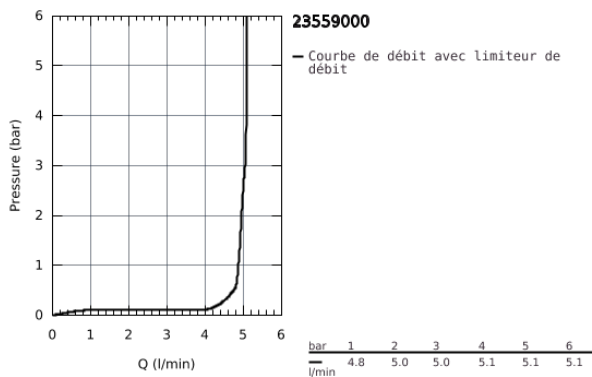

NORMS & APPROVALS NF - Classement E00 Ch3 A2 U3