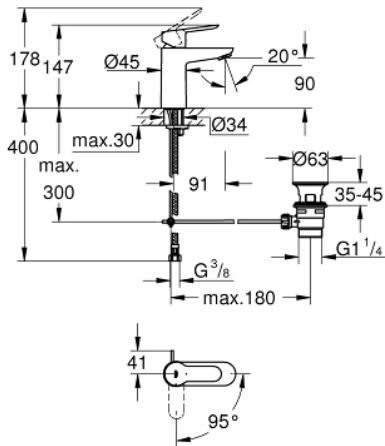

23 559 000 **BAUEDGE MITIGEUR MONOCOMMANDE LAVABO**
TAILLE S

DESCRIPTION DU PRODUIT

- Colour: Chromé
- Monotrou sur plage
- Levier de commande métallique
- GROHE Long-Life Économie d'énergie Cartouche en céramique 28 mm avec ouverture eau froide au centre
- GROHE Brillance Longue Durée : Brillance éclatante année après année
- GROHE Économie d'eau mousseur 5 l/min
- Système d'installation rapide
- Tirette et garniture de vidage 1-1/4"
- Flexibles de raccordement souples

NORMS & APPROVALS NF - Classement E00 Ch3 A2 U3

23 559 000 BAUEDGE MITIGEUR MONOCOMMANDE LAVABO TAILLE S

PIÈCES DÉTACHÉES, novembre 2014 – now

- 1: Levier (N ° de commande 46923000)
- 2: Cartouche (N ° de commande 46580000)
- 3: Tirette de vidage (N ° de commande 46739000)
- 4: Mousseur (N ° de commande 48159000)
- 5: Fixation M26x1,5 (N ° de commande 46249000)
- 6: Garniture de vidage 1 1/4" (N ° de commande 28910000)
- 6.1: Clapet de vidage (N ° de commande 07182000)
- 6.2: Tige et rotule de vidage (N ° de commande 07052000)
- 7: Clé à tube SW 46 mm de 400 mm (N ° de commande 19017000)*
- 8: Tige et rotule de vidage (N ° de commande 07341000)*