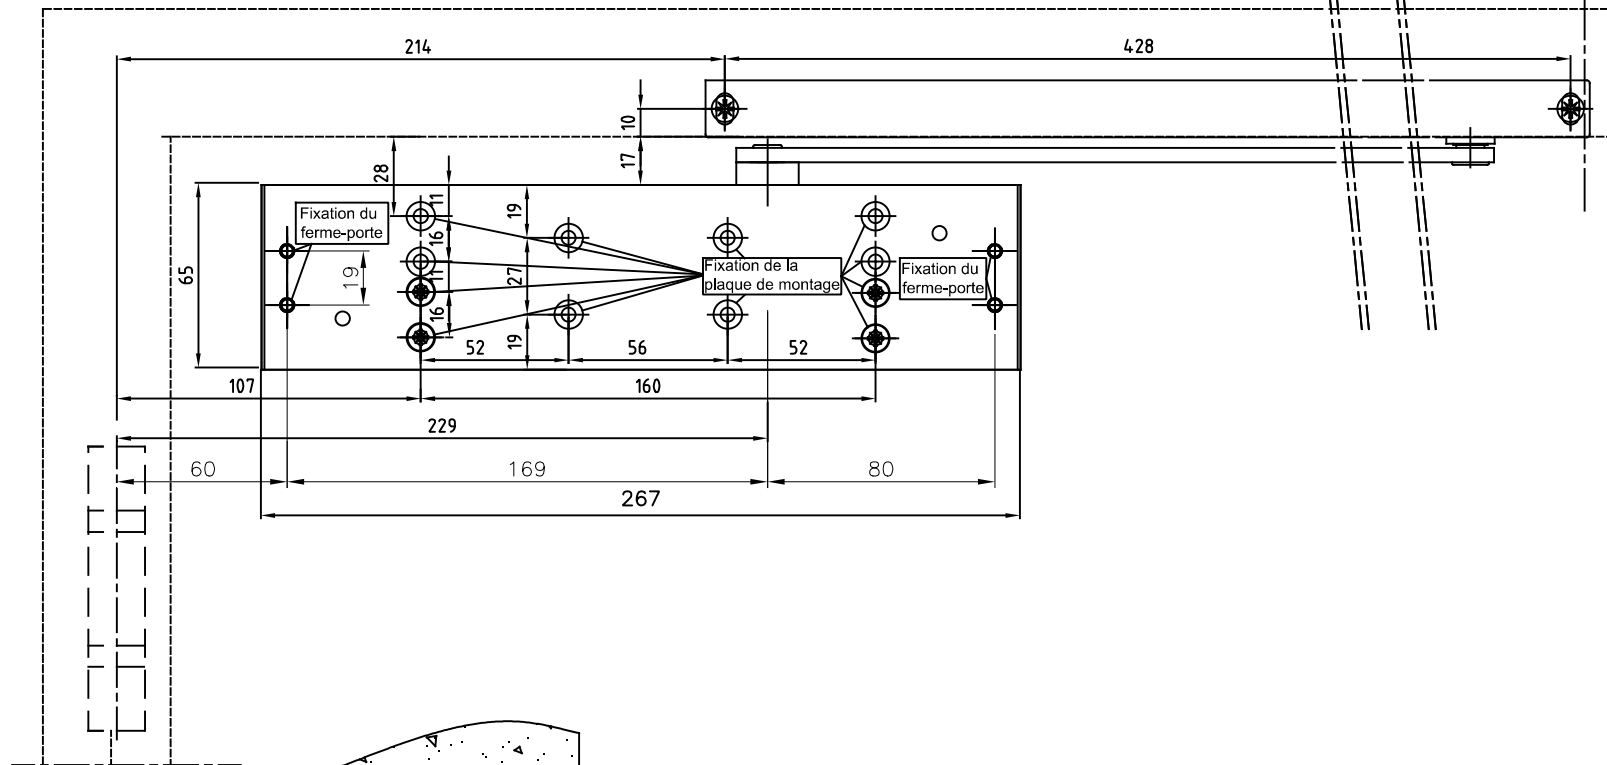

**Sous linteau**

**En applique**

2	<b>Cornière montage bras TS91 côté opposé aux paumelles</b>				
	<b>Ferme-porte dormakaba TS91B EN4</b>				
<b>Rep.</b>	<b>Qté</b>	<b>Désignation</b>	<b>CODE</b>		
<b>Echelle:</b>		<i>Ferme-porte dormakaba TS91B EN4 Pack Metal</i>	<b>Remplace N°:</b>	<b>Visa:</b>	<b>Date:</b>
<b>Format:</b>	<b>A3</b>		<b>Classement:</b>	<b>Vérifié:</b>	
		<i>Corps sur ouvrant côté opposé aux paumelles (montage renversé)</i>	<b>B</b>	<b>Approuvé:</b>	
			<b>PLAN N°:</b>		<b>Ind.</b>