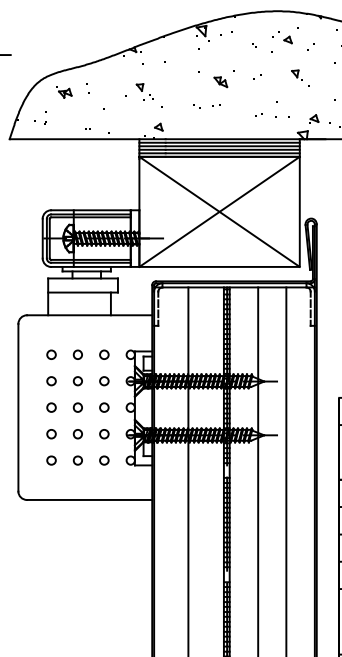

**Sous linteau**

**En applique**

2	<b>Cornière montage bras TS91 côté opposé aux paumelles</b>				
	<b>Ferme-porte dormakaba TS91B EN4</b>				
<b>Rep.</b>	<b>Qté</b>	<b>Désignation</b>	<b>CODE</b>		
<b>Echelle:</b>		<i>Ferme-porte dormakaba TS91B EN4 Pack Metal</i>	<b>Remplace N°:</b>	<b>Visa:</b>	<b>Date:</b>
<b>Format:</b>	<b>A3</b>		<b>Classement:</b>	<b>Vérifié:</b>	
		<i>Corps sur ouvrant côté opposé aux paumelles (montage renversé)</i>	<b>B</b>	<b>Approuvé:</b>	
			<b>PLAN N°:</b>		<b>Ind.</b>