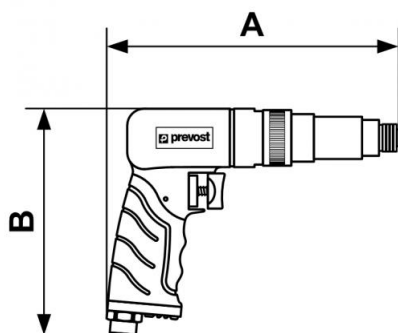

Visseuse revolver

<u>Mandrin</u> 6,35 mm Hex. 1/4"	<u>Couple de serrage (Nm)</u> 05 - 16	<u>Consommation (l/min)</u> 113	<u>Vitesse de rotation (tr/min)</u> 800
<u>Filetage femelle BSPT</u> R 1/4	<u>Niveau sonore (dB(A))</u> 80	<u>Poids (kg)</u> 1,35	<u>Pression max d'utilisation</u> 6,2 bar
<u>Applications</u> Automobile et Industrie	<u>Raccordement</u> Livré avec 3 embouts : ISO 6150 B; European 7,4 mm; ARO 210		

Description							
Référence	Mandrin	Couple de serrage (Nm)	Consommation (l/min)	Vitesse de rotation (tr/min)	Filetage femelle BSPT	Niveau sonore (dB(A))	Poids (kg)
TSD P0800I	6,35 mm Hex. 1/4"	05 - 16	113	800	R 1/4	80	1,35
TSD P1800I	6,35 mm Hex. 1/4"	05 - 14	113	1800	R 1/4	80	1,2

Dimensions

Référence	A mm	B mm
TSD P0800I	210	160
TSD P1800I	210	160