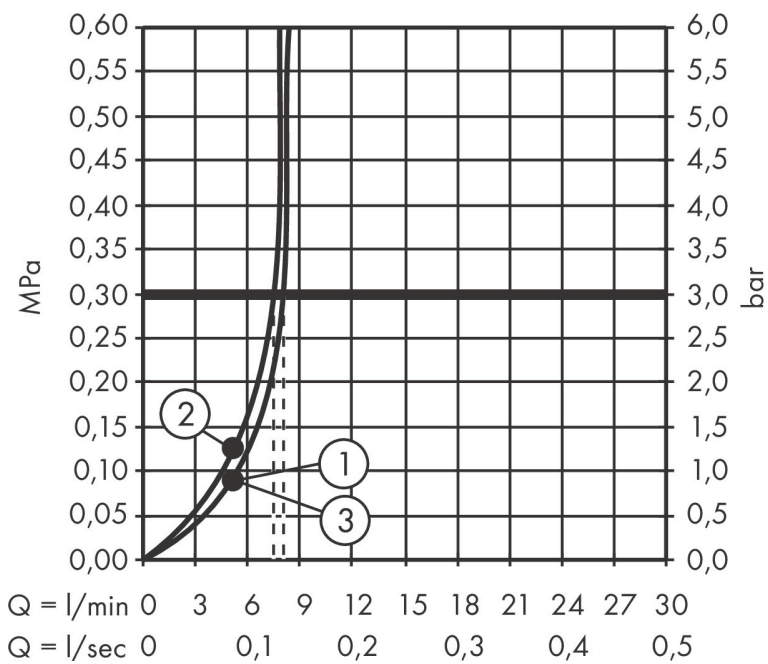

Marque hansgrohe
Nom de l'article **Pulsify Select S**
Numéro de l'article 24242000
Finition Chrome
Pos. 1

Schéma d'écoulement

- 1 PowderRain
- 2 Massage
- 3 IntenseRain