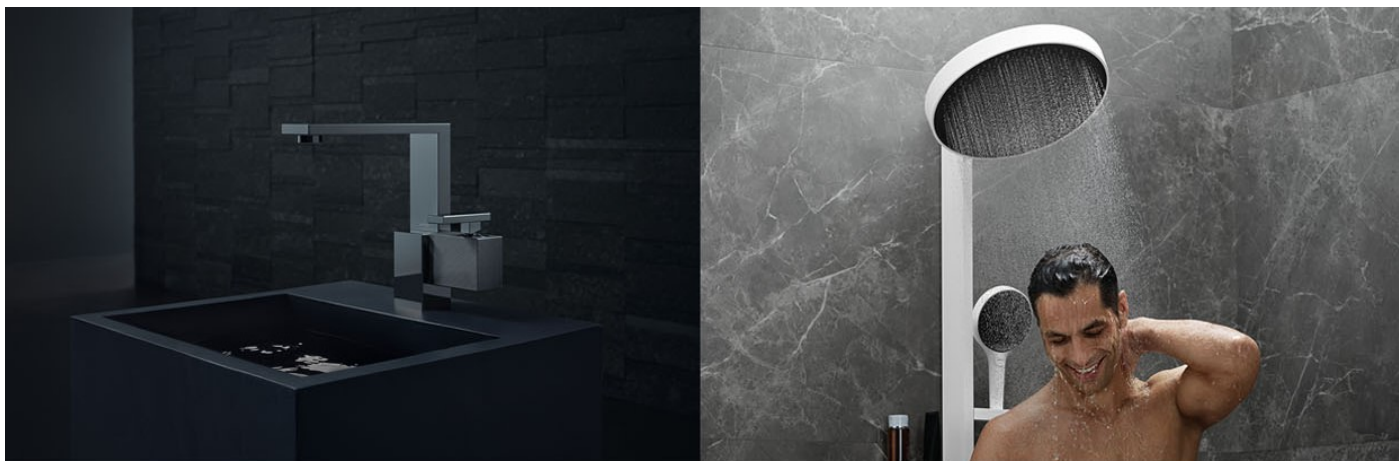

AXOR

hansgrohe

Catalogue produit

Pulsify Select S