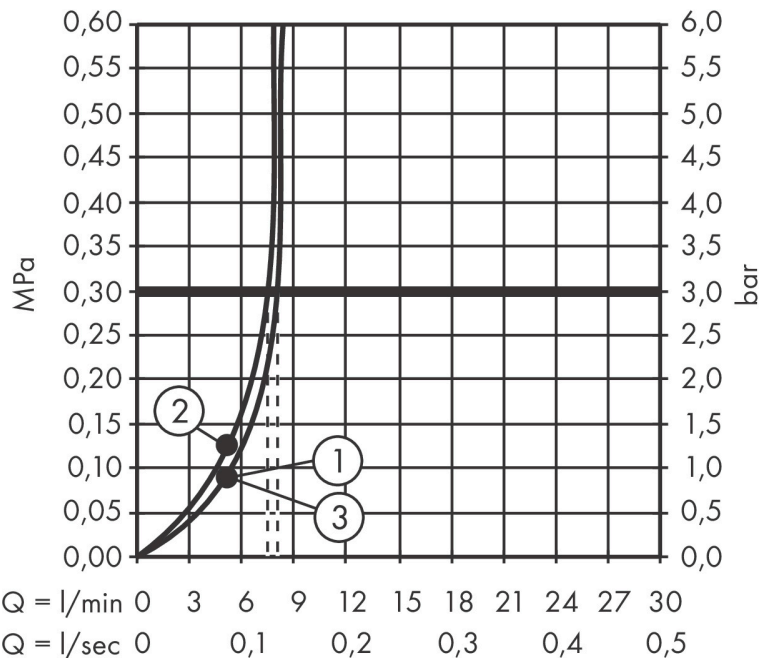

Marque hansgrohe
Nom de l'article **Pulsify Select S**
Numéro de l'article 24242670
Finition Noir mat
Pos. 2

Schéma d'écoulement

- 1 PowderRain
- 2 Massage
- 3 IntenseRain