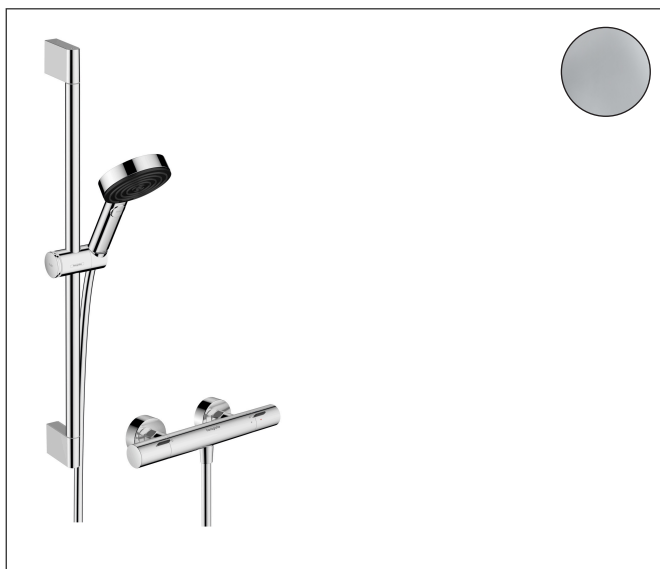

Photographie du Produit

Technologie

Types de jet

Caractéristiques

- comprenant: douchette, thermostatique de douche, barre de douche, curseur, flexible de douche
- dimension: 105 mm
- type de jet douche de tête : PowderRain, jet IntenseRain, jet Massage
- type de jet de la douchette: PowderRain, jet IntenseRain, jet Massage
- débit: 8,2 l/min sous 3 bars de pression
- pression minimum en fonctionnement: 1 bar
- pression maximum en fonctionnement: 6 bars
- choix du jet facile grâce au bouton Select
- contrôle de la température et du débit, bouton Select marche/arrêt pour une sortie
- thermostatique EcoStat Fine
- La fonction EcoStop+ limite la consommation à 6 l/min
- fonction safety stop (anti-brûlures) à 40 °C
- limiteur d'eau chaude réglable
- sécurité contre le retour de l'eau
- curseur rotatif à droite et à gauche sur la colonne
- tube profilé: rond
- diamètre de la barre de douche: 22 mm
- longueur du tube: 669 mm
- distance de perçage: 625 mm
- supports muraux synthétique
- flexible de douche avec écrou: flexible de douche avec écrou