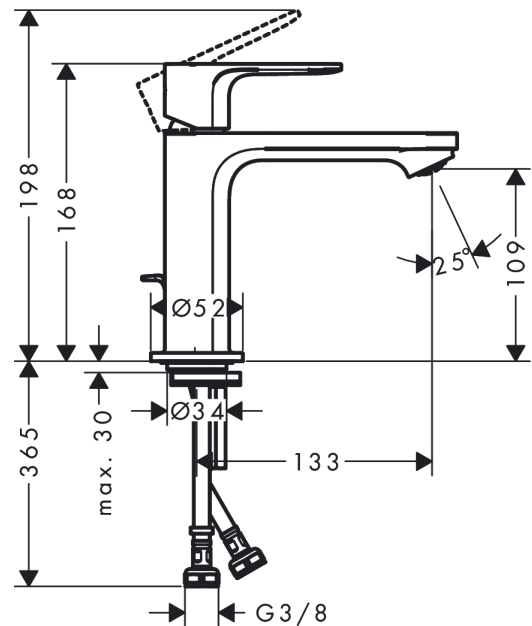

Rebris S
Mitigeur de lavabo 110 CoolStart avec tirette et vidage
 Finition: **Noir mat** Numéro d'article: **72519670**

Description

Caractéristiques

- comprenant: mitigeur de lavabo, garniture de vidage
- ComfortZone 110
- projection: 133 mm
- hauteur du bec: 109 mm
- variante de la poignée: poignée
- type de jet: jet Normal
- débit maximal à 3 bars: 5 l/min
- cartouche céramique
- limiteur de température réglable
- convient aux chauffe-eaux instantanés
- garniture de vidage 1¼
- matériau de la garniture de vidage: synthétique
- E00, CH3, A3, U3
- CoolStart : démarrage en eau froide en position de poignée centrée
- Taxonomie UE: max. 6 l/min - SC (Substantial Contribution)
- ACS 22 ACC NY 343 France, valide jusqu'au 05.09.2027
- NF_375-M1-23-3

Rebris S

Mitigeur de lavabo 110 CoolStart avec tirette et vidage

Finition: **Noir mat** Numéro d'article: **72519670**

Schéma d'écoulement

Rebris S
Mitigeur de lavabo 110 CoolStart avec tirette et vidage
 Finition: **Noir mat** Numéro d'article: **72519670**

Vue éclatée

Année de construction: >06/22

Rebris S**Mitigeur de lavabo 110 CoolStart avec tirette et vidage**Finition: **Noir mat** Numéro d'article: **72519670****Liste des pièces détachées**

Année de construction: >06/22

Pos.	Description	Numéro d'article	GP	UE
1	poignée	94644000	-	1
2	cache vis	95704000	-	1
3	vis M6x10 DIN 916	96029000	-	1
4	rosace	98863000	-	1
5	écrou à six pans	98864000	-	1
6	joint torique 24x2	98388000	-	1
7	joint torique 27x1,5	92527000	-	1
8	joint torique 25x1,5	98146000	-	1
9	cartouche cpl.	95973001	-	1
10	adapteur pour cartouche	95975000	-	1
11	joint torique 23x2	98398000	-	1
12	mousseur M24x1 (5 l/min)	94364000	-	1
13	joint Ø 42	98722000	-	1
14	fixation cpl.	96016000	-	1
15	vis M8 x 68	97736000	-	1
16	tirette	96657000	-	1
17	flexible de raccordement 450 mm M8x0,75 G3/8	97206000	-	1
18	joint torique 6,6x1,6	93019000	-	1
a	vidage lavabo	92168670	-	1