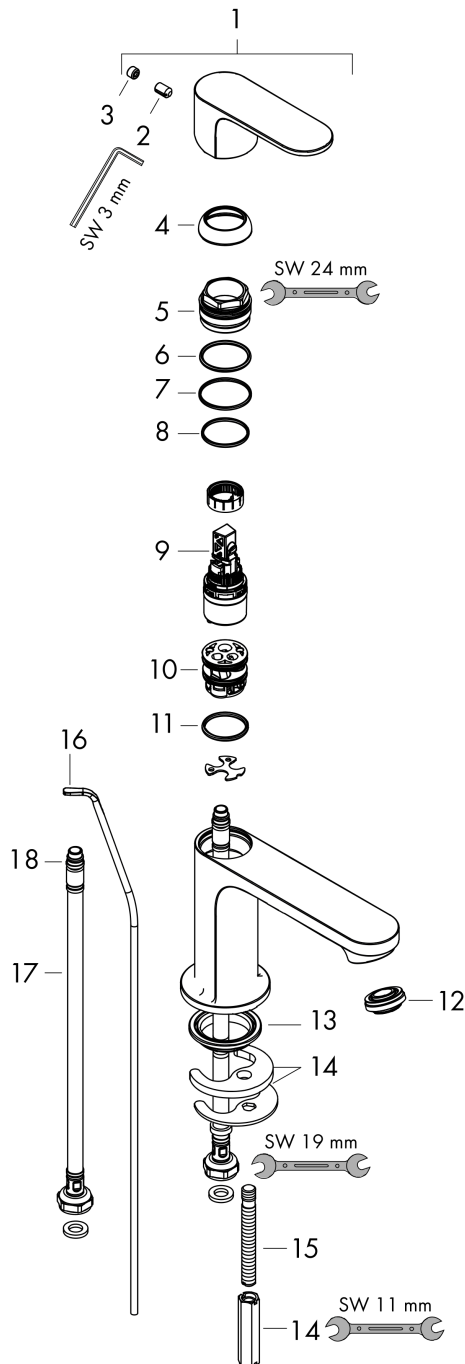

Rebris S
Mitigeur de lavabo 110 CoolStart avec tirette et vidage
 Finition: **Noir mat** Numéro d'article: **72519670**

Description

Caractéristiques

- comprenant: mitigeur de lavabo, garniture de vidage
- ComfortZone 110
- projection: 133 mm
- hauteur du bec: 109 mm
- variante de la poignée: poignée
- type de jet: jet Normal
- débit maximal à 3 bars: 5 l/min
- cartouche céramique
- limiteur de température réglable
- convient aux chauffe-eaux instantanés
- garniture de vidage 1¼
- matériau de la garniture de vidage: synthétique
- E00, CH3, A3, U3
- CoolStart : démarrage en eau froide en position de poignée centrée
- Taxonomie UE: max. 6 l/min - SC (Substantial Contribution)
- ACS 22 ACC NY 343 France, valide jusqu'au 05.09.2027
- NF_375-M1-23-3

Rebris S

Mitigeur de lavabo 110 CoolStart avec tirette et vidage

Finition: **Noir mat** Numéro d'article: **72519670**

Schéma d'écoulement

Rebris S
Mitigeur de lavabo 110 CoolStart avec tirette et vidage
 Finition: **Noir mat** Numéro d'article: **72519670**

Vue éclatée

Année de construction: >06/22

Rebris S**Mitigeur de lavabo 110 CoolStart avec tirette et vidage**Finition: **Noir mat** Numéro d'article: **72519670****Liste des pièces détachées**

Année de construction: >06/22

Pos.	Description	Numéro d'article	GP	UE
1	poignée	94644000	-	1
2	cache vis	95704000	-	1
3	vis M6x10 DIN 916	96029000	-	1
4	rosace	98863000	-	1
5	écrou à six pans	98864000	-	1
6	joint torique 24x2	98388000	-	1
7	joint torique 27x1,5	92527000	-	1
8	joint torique 25x1,5	98146000	-	1
9	cartouche cpl.	95973001	-	1
10	adapteur pour cartouche	95975000	-	1
11	joint torique 23x2	98398000	-	1
12	mousseur M24x1 (5 l/min)	94364000	-	1
13	joint Ø 42	98722000	-	1
14	fixation cpl.	96016000	-	1
15	vis M8 x 68	97736000	-	1
16	tirette	96657000	-	1
17	flexible de raccordement 450 mm M8x0,75 G3/8	97206000	-	1
18	joint torique 6,6x1,6	93019000	-	1
a	vidage lavabo	92168670	-	1