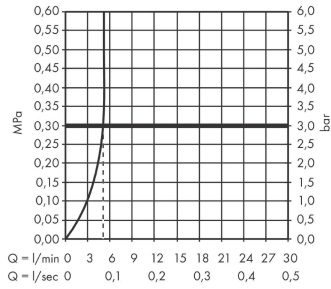

Rebris S

Mitigeur de lavabo 110 CoolStart avec tirette et vidage

Finition: **Noir mat** Numéro d'article: **72519670**

Schéma d'écoulement