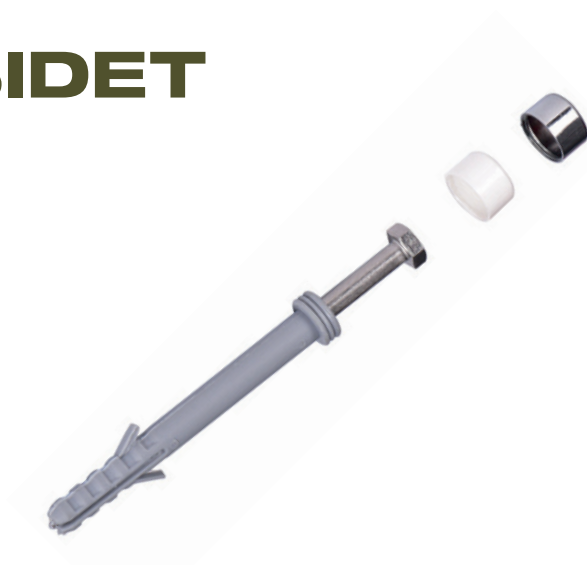

KIT FIXATION WC/BIDET CACHE-TÊTE CHROMÉ/BLANC

Code : P413H0M

DESRIPTIF

- 2 vis TH fendues inox Ø 6
- 2 chevilles HDPE Ø 8
- 2 cache-têtes chromés
- 2 cache-têtes blancs

Code	Ø perçage (mm)	Longueur vis et cheville (mm)	Conditionnement
67 025 881	8	60	Sachet de 2
67 025 903	8	80	Sachet de 2